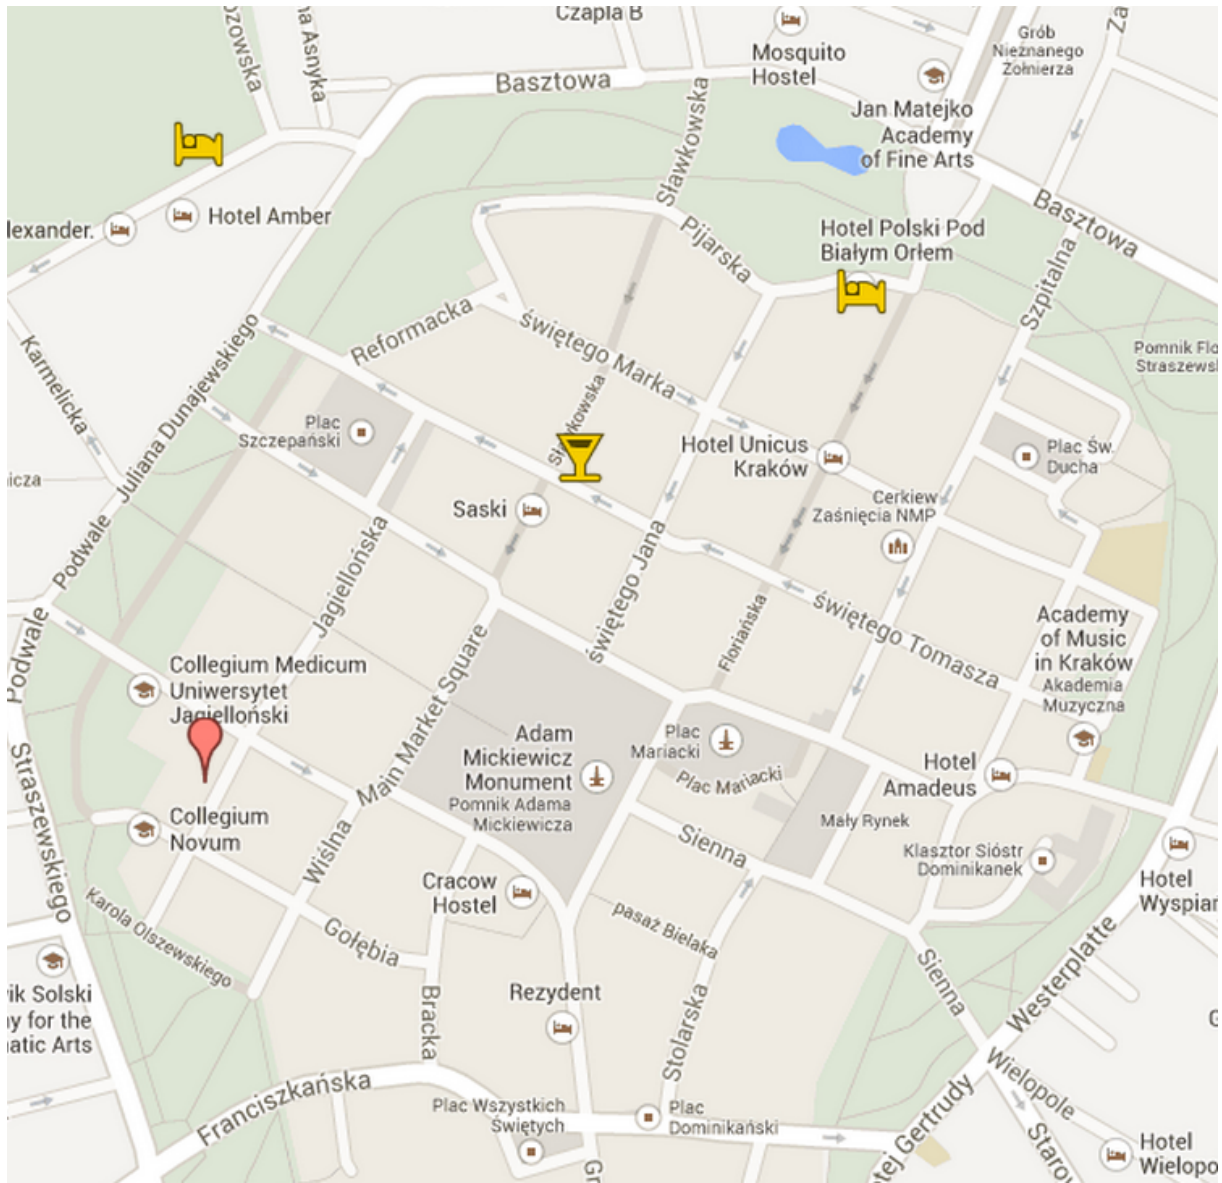

26th Marian Smoluchowski Symposium on Statistical Physics
 KRAKÓW, POLAND, AUGUST 28–31, 2013

	lectures	Sala Bobrzyńskiego (Collegium Maius)	Jagiellońska 15
	lunches	U Pęcherza (Collegium Maius)	Jagiellońska 15
	get together party	U Pęcherza (Collegium Maius)	Jagiellońska 15
	banquet	Grand Hotel	Sławkowska 5
		Pigoniówka	Garbarska 7a
		Hotel Polski pod Białym Orłem	Pijarska 17